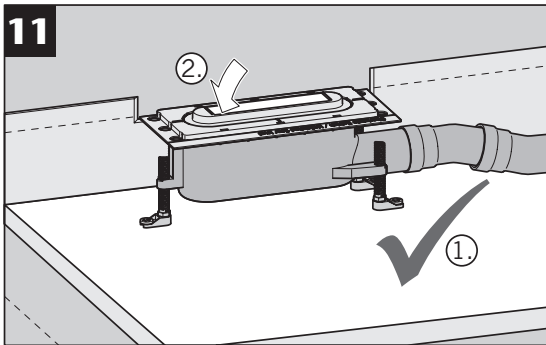

GV 50
WS 50

GV 30
WS 30

3a...3d

Nur bei Installation
direkt an der Wand
Only for installation
directly on the wall

- * Hohlraumfrei unterfüttern
- * Lining without cavities

Abmessungen		
L [mm]	B [mm]	H [mm]
800	55	12
900		
1000		
1200		

- * Hohlraumfrei unterfüttern
- * Lining without cavities

Mindestens
alle 6 Monate.
At least all
6 month.

www.aco.com