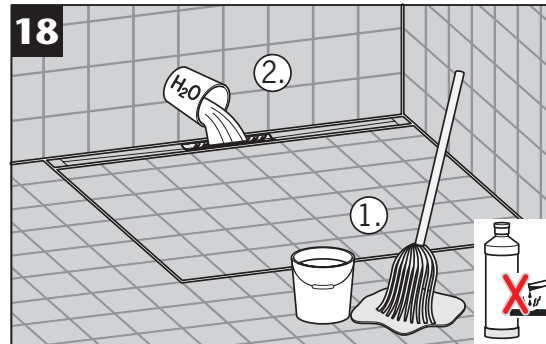

GV 50
WS 50

GV 30
WS 30

3a...3d

Nur bei Installation
direkt an der Wand
Only for installation
directly on the wall

- * Hohlraumfrei unterfüttern
- * Lining without cavities

Abmessungen		
L [mm]	B [mm]	H [mm]
800	55	12
900		
1000		
1200		

- * Hohlraumfrei unterfüttern
- * Lining without cavities

Mindestens
alle 6 Monate.
At least all
6 month.

www.aco.com