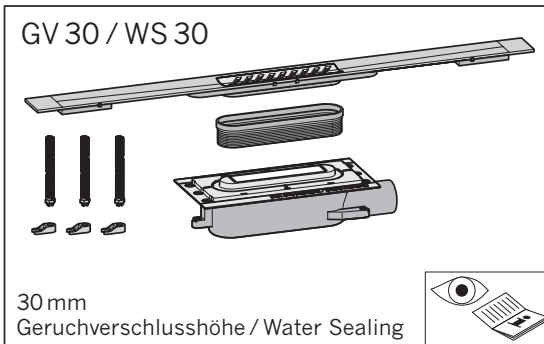

ACO ShowerDrain S+

DN 50 / Sperrwasserhöhe (GV): 50 mm
DN 50 / Water Seal (WS): 50 mm

DN 50 / Sperrwasserhöhe (GV): 30 mm
DN 50 / Water Seal (WS): 30 mm

2021-05-18

ACO. creating
the future of drainage

Inhalt Content

Benötigte Werkzeuge / Required Tools	3
Einbauhöhe / Installation Height	4

Montage der ShowerDrain S+ / Assembling the ShowerDrain S+	5
--	---

Verlegung der Fliesen / Laying the Tiles	10
--	----

Wartung / Maintenance	18
-----------------------------	----

GV 50
WS 50

GV 30
WS 30

3a...3d

Nur bei Installation
direkt an der Wand
Only for installation
directly on the wall

- * Hohlraumfrei unterfüttern
- * Lining without cavities

Abmessungen		
L [mm]	B [mm]	H [mm]
800	55	12
900		
1000		
1200		