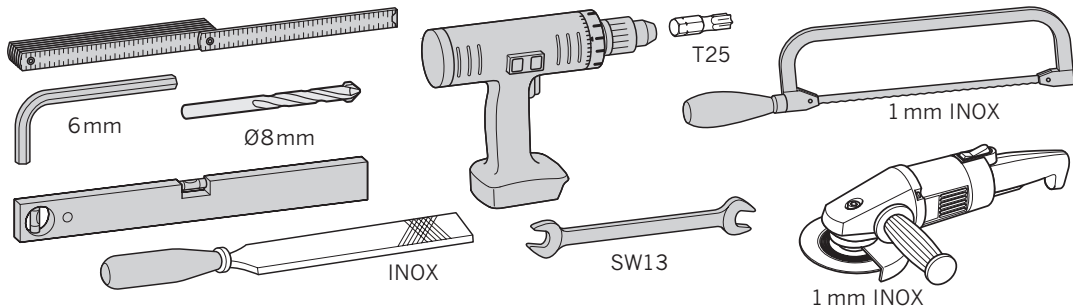

ACO ShowerDrain S+

DN 50 / Sperrwasserhöhe (GV): 50 mm
DN 50 / Water Seal (WS): 50 mm

DN 50 / Sperrwasserhöhe (GV): 30 mm
DN 50 / Water Seal (WS): 30 mm

2021-05-18

ACO. creating
the future of drainage

Inhalt Content

Benötigte Werkzeuge / Required Tools	3
Einbauhöhe / Installation Height	4

Montage der ShowerDrain S+ / Assembling the ShowerDrain S+	5
--	---

Verlegung der Fliesen / Laying the Tiles	10
--	----

Wartung / Maintenance	18
-----------------------------	----

GV 50
WS 50

GV 30
WS 30

3a...3d

Nur bei Installation
direkt an der Wand
Only for installation
directly on the wall

- * Hohlraumfrei unterfüttern
- * Lining without cavities

Abmessungen		
L [mm]	B [mm]	H [mm]
800	55	12
900		
1000		
1200		