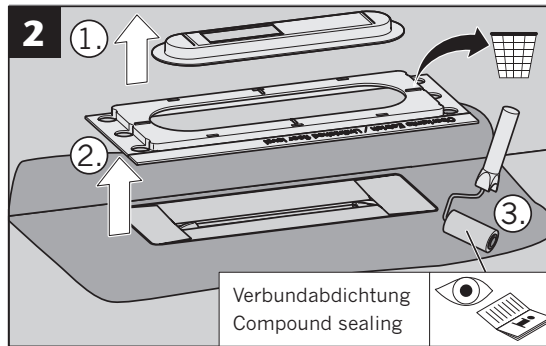

GV 50
WS 50

GV 30
WS 30

3a...3d

Nur bei Installation
direkt an der Wand
Only for installation
directly on the wall

- * Hohlraumfrei unterfüttern
- * Lining without cavities

Abmessungen		
L [mm]	B [mm]	H [mm]
800	55	12
900		
1000		
1200		

- * Hohlraumfrei unterfüttern
- * Lining without cavities

Mindestens
alle 6 Monate.
At least all
6 month.

www.aco.com