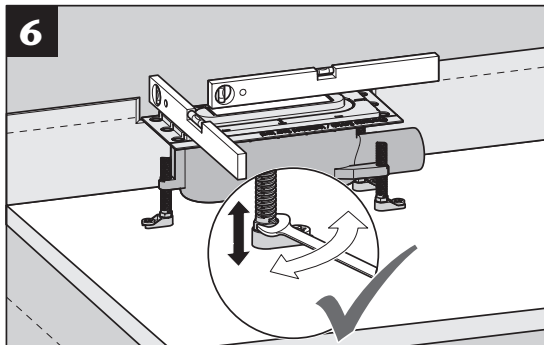

GV 50
WS 50

GV 30
WS 30

3a...3d

Nur bei Installation
direkt an der Wand
Only for installation
directly on the wall

- * Hohlraumfrei unterfüttern
- * Lining without cavities

Abmessungen		
L [mm]	B [mm]	H [mm]
800	55	12
900		
1000		
1200		