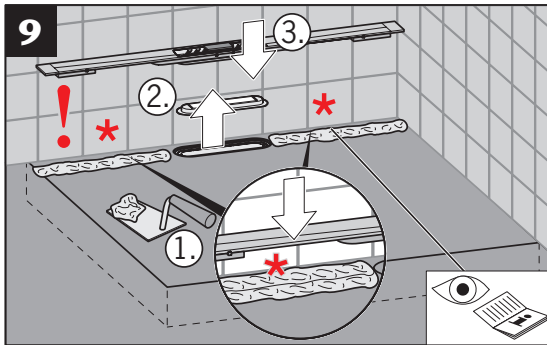

ACO ShowerDrain S+

DN 50 / Sperrwasserhöhe (GV): 50 mm
DN 50 / Water Seal (WS): 50 mm

DN 50 / Sperrwasserhöhe (GV): 30 mm
DN 50 / Water Seal (WS): 30 mm

2021-05-18

ACO. creating
the future of drainage

Inhalt Content

Benötigte Werkzeuge / Required Tools	3
Einbauhöhe / Installation Height	4

Montage der ShowerDrain S+ / Assembling the ShowerDrain S+	5
--	---

Verlegung der Fliesen / Laying the Tiles	10
--	----

Wartung / Maintenance	18
-----------------------------	----

GV 50
WS 50

GV 30
WS 30

3a...3d

Nur bei Installation
direkt an der Wand
Only for installation
directly on the wall

- * Hohlraumfrei unterfüttern
- * Lining without cavities

Abmessungen		
L [mm]	B [mm]	H [mm]
800	55	12
900		
1000		
1200		

- * Hohlraumfrei unterfüttern
- * Lining without cavities

Mindestens
alle 6 Monate.
At least all
6 month.

www.aco.com