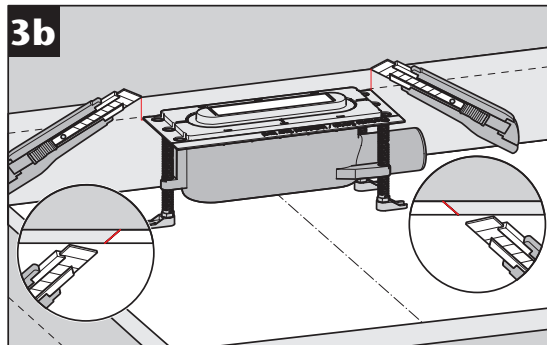

GV 50
WS 50

GV 30
WS 30

3a...3d

Nur bei Installation
direkt an der Wand
Only for installation
directly on the wall

- * Hohlraumfrei unterfüttern
- * Lining without cavities

Abmessungen		
L [mm]	B [mm]	H [mm]
800	55	12
900		
1000		
1200		