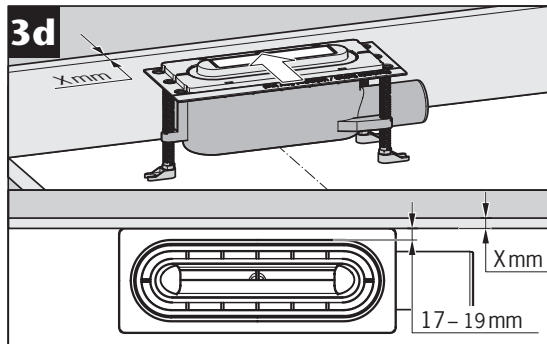

GV 50
WS 50

GV 30
WS 30

3a...3d

Nur bei Installation
direkt an der Wand
Only for installation
directly on the wall

- * Hohlraumfrei unterfüttern
- * Lining without cavities

Abmessungen		
L [mm]	B [mm]	H [mm]
800	55	12
900		
1000		
1200		