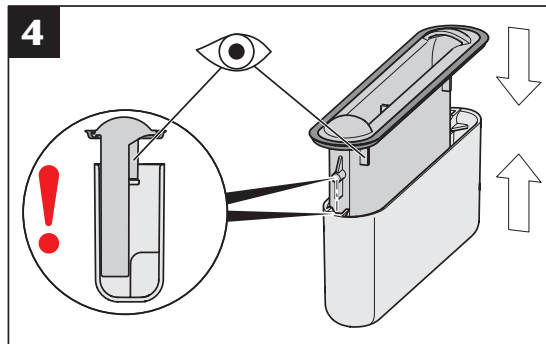

GV 50
WS 50

GV 30
WS 30

3a...3d

Nur bei Installation
direkt an der Wand
Only for installation
directly on the wall

- * Hohlraumfrei unterfüttern
- * Lining without cavities

Abmessungen		
L [mm]	B [mm]	H [mm]
800	55	12
900		
1000		
1200		

- * Hohlraumfrei unterfüttern
- * Lining without cavities

Mindestens
alle 6 Monate.
At least all
6 month.

www.aco.com