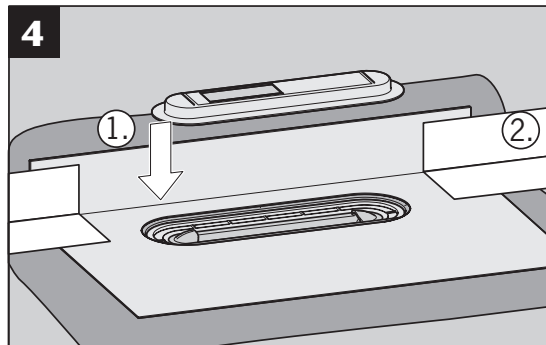

GV 50
WS 50

GV 30
WS 30

3a...3d

Nur bei Installation
direkt an der Wand
Only for installation
directly on the wall

- * Hohlraumfrei unterfüttern
- * Lining without cavities

Abmessungen		
L [mm]	B [mm]	H [mm]
800	55	12
900		
1000		
1200		

- * Hohlraumfrei unterfüttern
- * Lining without cavities

Mindestens
alle 6 Monate.
At least all
6 month.

www.aco.com