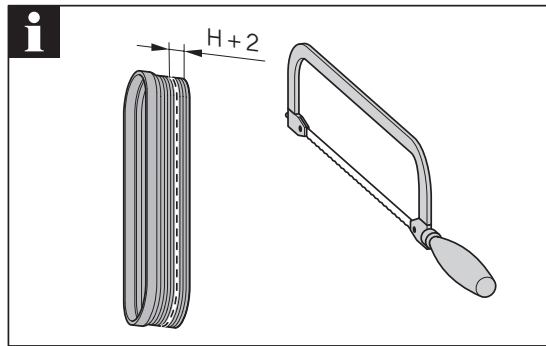

GV 50
WS 50

GV 30
WS 30

3a...3d

Nur bei Installation
direkt an der Wand
Only for installation
directly on the wall

- * Hohlraumfrei unterfüttern
- * Lining without cavities

Abmessungen		
L [mm]	B [mm]	H [mm]
800	55	12
900		
1000		
1200		