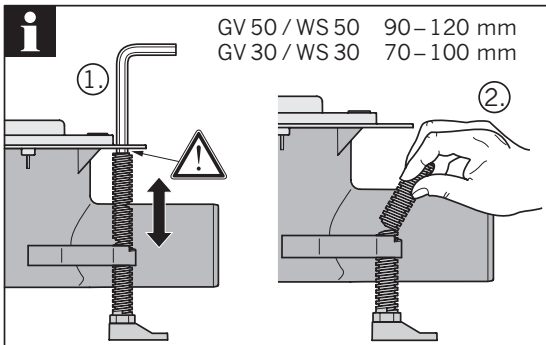

GV 50
WS 50

GV 30
WS 30

3a...3d

Nur bei Installation
direkt an der Wand
Only for installation
directly on the wall

- * Hohlraumfrei unterfüttern
- * Lining without cavities

Abmessungen		
L [mm]	B [mm]	H [mm]
800	55	12
900		
1000		
1200		

- * Hohlraumfrei unterfüttern
- * Lining without cavities

Mindestens
alle 6 Monate.
At least all
6 month.

www.aco.com