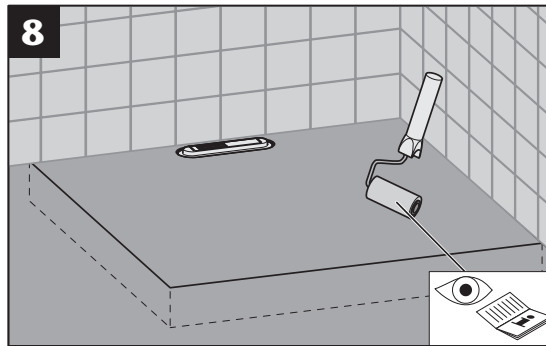

GV 50
WS 50

GV 30
WS 30

3a...3d

Nur bei Installation
direkt an der Wand
Only for installation
directly on the wall

- * Hohlraumfrei unterfüttern
- * Lining without cavities

Abmessungen		
L [mm]	B [mm]	H [mm]
800	55	12
900		
1000		
1200		

- * Hohlraumfrei unterfüttern
- * Lining without cavities

Mindestens
alle 6 Monate.
At least all
6 month.

www.aco.com