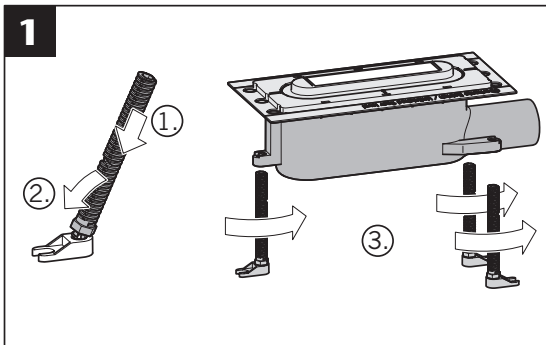

Benötigte Werkzeuge / Required Tools	3
Einbauhöhe / Installation Height	4

Montage der ShowerDrain S+ / Assembling the ShowerDrain S+	5
--	---

Verlegung der Fliesen / Laying the Tiles	10
--	----

Wartung / Maintenance	18
-----------------------------	----

GV 50
WS 50

GV 30
WS 30

3a...3d

Nur bei Installation
direkt an der Wand
Only for installation
directly on the wall

- * Hohlraumfrei unterfüttern
- * Lining without cavities

Abmessungen		
L [mm]	B [mm]	H [mm]
800	55	12
900		
1000		
1200		