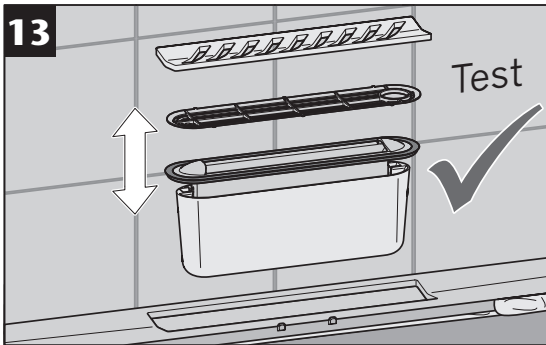

GV 50
WS 50

GV 30
WS 30

3a...3d

Nur bei Installation
direkt an der Wand
Only for installation
directly on the wall

- * Hohlraumfrei unterfüttern
- * Lining without cavities

Abmessungen		
L [mm]	B [mm]	H [mm]
800	55	12
900		
1000		
1200		

- * Hohlraumfrei unterfüttern
- * Lining without cavities

Mindestens
alle 6 Monate.
At least all
6 month.

www.aco.com