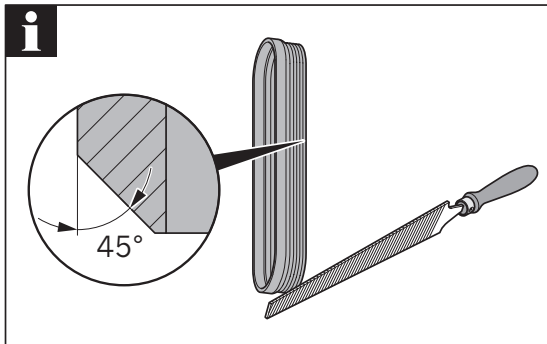

GV 50
WS 50

GV 30
WS 30

3a...3d

Nur bei Installation
direkt an der Wand
Only for installation
directly on the wall

- * Hohlraumfrei unterfüttern
- * Lining without cavities

Abmessungen		
L [mm]	B [mm]	H [mm]
800	55	12
900		
1000		
1200		

- * Hohlraumfrei unterfüttern
- * Lining without cavities

Mindestens
alle 6 Monate.
At least all
6 month.

www.aco.com