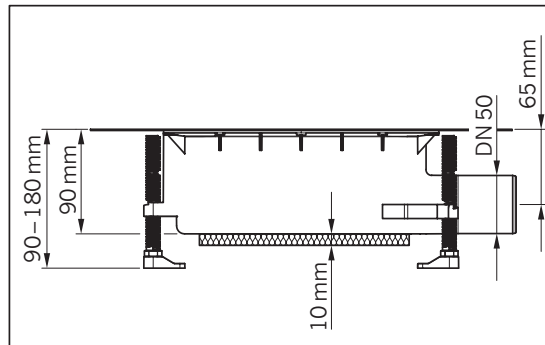

ACO ShowerDrain S+

DN 50 / Sperrwasserhöhe (GV): 50 mm
DN 50 / Water Seal (WS): 50 mm

DN 50 / Sperrwasserhöhe (GV): 30 mm
DN 50 / Water Seal (WS): 30 mm

2021-05-18

ACO. creating
the future of drainage

Inhalt Content

Benötigte Werkzeuge / Required Tools	3
Einbauhöhe / Installation Height	4

Montage der ShowerDrain S+ / Assembling the ShowerDrain S+	5
--	---

Verlegung der Fliesen / Laying the Tiles	10
--	----

Wartung / Maintenance	18
-----------------------------	----

GV 50
WS 50

GV 30
WS 30

3a...3d

Nur bei Installation
direkt an der Wand
Only for installation
directly on the wall

- * Hohlraumfrei unterfüttern
- * Lining without cavities

Abmessungen		
L [mm]	B [mm]	H [mm]
800	55	12
900		
1000		
1200		