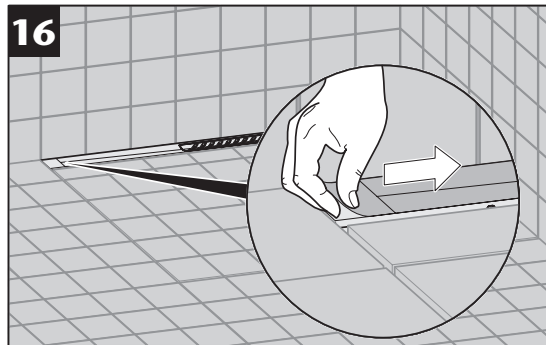

GV 50
WS 50

GV 30
WS 30

3a...3d

Nur bei Installation
direkt an der Wand
Only for installation
directly on the wall

- * Hohlraumfrei unterfüttern
- * Lining without cavities

Abmessungen		
L [mm]	B [mm]	H [mm]
800	55	12
900		
1000		
1200		

- * Hohlraumfrei unterfüttern
- * Lining without cavities

Mindestens
alle 6 Monate.
At least all
6 month.

www.aco.com