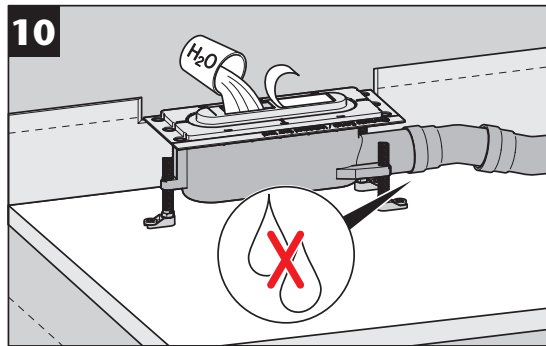

GV 50
WS 50

GV 30
WS 30

3a...3d

Nur bei Installation
direkt an der Wand
Only for installation
directly on the wall

- * Hohlraumfrei unterfüttern
- * Lining without cavities

Abmessungen		
L [mm]	B [mm]	H [mm]
800	55	12
900		
1000		
1200		

- * Hohlraumfrei unterfüttern
- * Lining without cavities

Mindestens
alle 6 Monate.
At least all
6 month.

www.aco.com