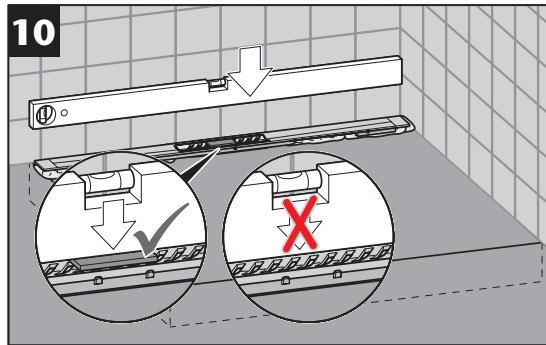

GV 50
WS 50

GV 30
WS 30

3a...3d

Nur bei Installation
direkt an der Wand
Only for installation
directly on the wall

- * Hohlraumfrei unterfüttern
- * Lining without cavities

Abmessungen		
L [mm]	B [mm]	H [mm]
800	55	12
900		
1000		
1200		

- * Hohlraumfrei unterfüttern
- * Lining without cavities

Mindestens
alle 6 Monate.
At least all
6 month.

www.aco.com