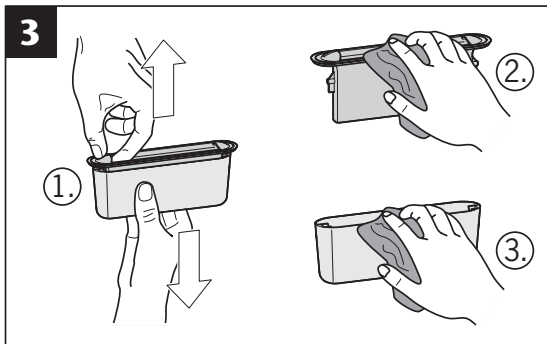

GV 50
WS 50

GV 30
WS 30

3a...3d

Nur bei Installation
direkt an der Wand
Only for installation
directly on the wall

- * Hohlraumfrei unterfüttern
- * Lining without cavities

Abmessungen		
L [mm]	B [mm]	H [mm]
800	55	12
900		
1000		
1200		

- * Hohlraumfrei unterfüttern
- * Lining without cavities

Mindestens
alle 6 Monate.
At least all
6 month.

www.aco.com