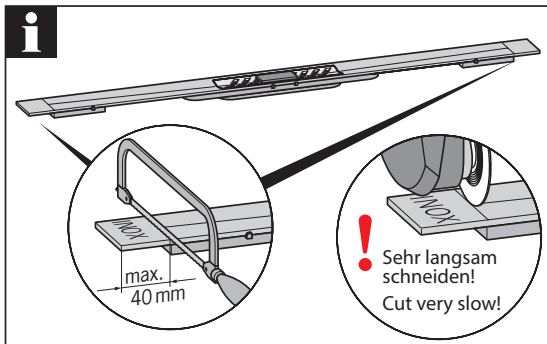

GV 50
WS 50

GV 30
WS 30

3a...3d

Nur bei Installation
direkt an der Wand
Only for installation
directly on the wall

- * Hohlraumfrei unterfüttern
- * Lining without cavities

Abmessungen		
L [mm]	B [mm]	H [mm]
800	55	12
900		
1000		
1200		

- * Hohlraumfrei unterfüttern
- * Lining without cavities

Mindestens
alle 6 Monate.
At least all
6 month.

www.aco.com