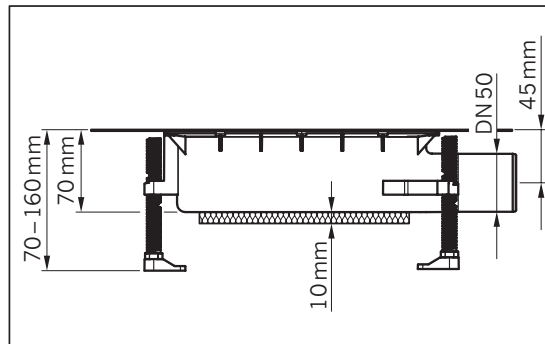

ACO ShowerDrain S+

DN 50 / Sperrwasserhöhe (GV): 50 mm
DN 50 / Water Seal (WS): 50 mm

DN 50 / Sperrwasserhöhe (GV): 30 mm
DN 50 / Water Seal (WS): 30 mm

2021-05-18

ACO. creating
the future of drainage

Inhalt Content

Benötigte Werkzeuge / Required Tools	3
Einbauhöhe / Installation Height	4

Montage der ShowerDrain S+ / Assembling the ShowerDrain S+	5
--	---

Verlegung der Fliesen / Laying the Tiles	10
--	----

Wartung / Maintenance	18
-----------------------------	----

GV 50
WS 50

GV 30
WS 30

3a...3d

Nur bei Installation
direkt an der Wand
Only for installation
directly on the wall

- * Hohlraumfrei unterfüttern
- * Lining without cavities

Abmessungen		
L [mm]	B [mm]	H [mm]
800	55	12
900		
1000		
1200		