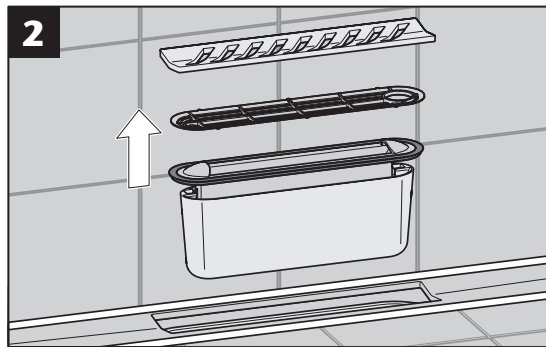

GV 50
WS 50

GV 30
WS 30

3a...3d

Nur bei Installation
direkt an der Wand
Only for installation
directly on the wall

- * Hohlraumfrei unterfüttern
- * Lining without cavities

Abmessungen		
L [mm]	B [mm]	H [mm]
800	55	12
900		
1000		
1200		

- * Hohlraumfrei unterfüttern
- * Lining without cavities

Mindestens
alle 6 Monate.
At least all
6 month.

www.aco.com