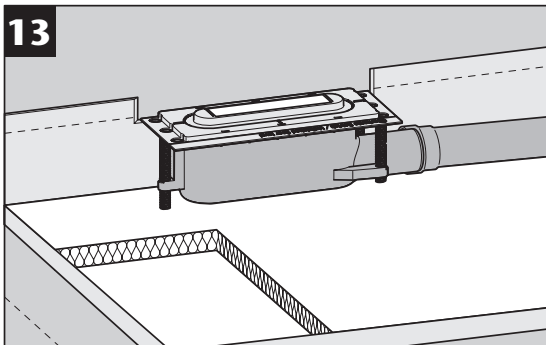

GV 50
WS 50

GV 30
WS 30

3a...3d

Nur bei Installation
direkt an der Wand
Only for installation
directly on the wall

- * Hohlraumfrei unterfüttern
- * Lining without cavities

Abmessungen		
L [mm]	B [mm]	H [mm]
800	55	12
900		
1000		
1200		