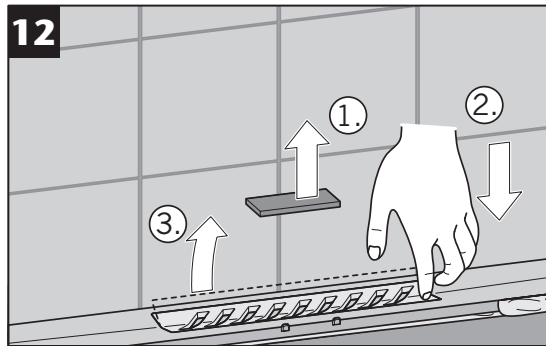

GV 50
WS 50

GV 30
WS 30

3a...3d

Nur bei Installation
direkt an der Wand
Only for installation
directly on the wall

- * Hohlraumfrei unterfüttern
- * Lining without cavities

Abmessungen		
L [mm]	B [mm]	H [mm]
800	55	12
900		
1000		
1200		

- * Hohlraumfrei unterfüttern
- * Lining without cavities

Mindestens
alle 6 Monate.
At least all
6 month.

www.aco.com