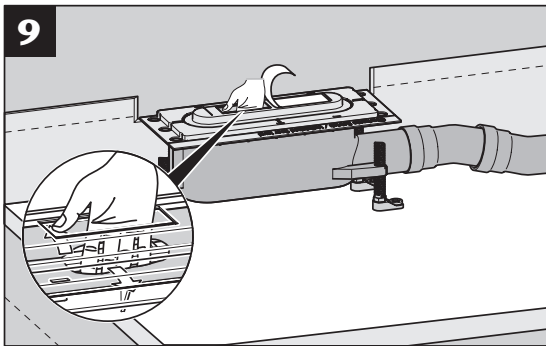

GV 50
WS 50

GV 30
WS 30

3a...3d

Nur bei Installation
direkt an der Wand
Only for installation
directly on the wall

- * Hohlraumfrei unterfüttern
- * Lining without cavities

Abmessungen		
L [mm]	B [mm]	H [mm]
800	55	12
900		
1000		
1200		

- * Hohlraumfrei unterfüttern
- * Lining without cavities

Mindestens
alle 6 Monate.
At least all
6 month.

www.aco.com