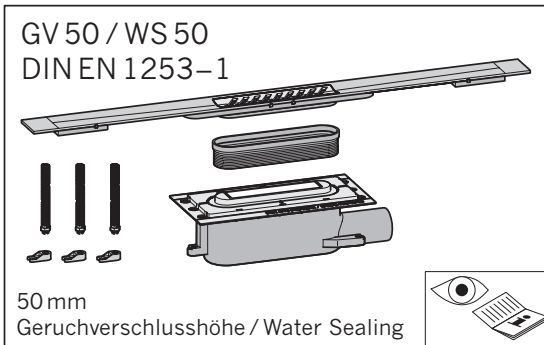

ACO ShowerDrain S+

DN 50 / Sperrwasserhöhe (GV): 50 mm
DN 50 / Water Seal (WS): 50 mm

DN 50 / Sperrwasserhöhe (GV): 30 mm
DN 50 / Water Seal (WS): 30 mm

2021-05-18

ACO. creating
the future of drainage

Inhalt Content

Benötigte Werkzeuge / Required Tools	3
Einbauhöhe / Installation Height	4

Montage der ShowerDrain S+ / Assembling the ShowerDrain S+	5
--	---

Verlegung der Fliesen / Laying the Tiles	10
--	----

Wartung / Maintenance	18
-----------------------------	----

GV 50
WS 50

GV 30
WS 30

3a...3d

Nur bei Installation
direkt an der Wand
Only for installation
directly on the wall

- * Hohlraumfrei unterfüttern
- * Lining without cavities

Abmessungen		
L [mm]	B [mm]	H [mm]
800	55	12
900		
1000		
1200		