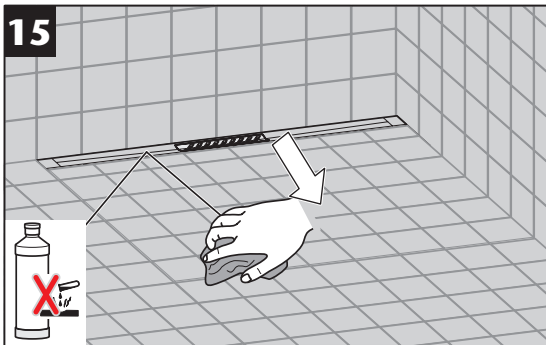

GV 50
WS 50

GV 30
WS 30

3a...3d

Nur bei Installation
direkt an der Wand
Only for installation
directly on the wall

- * Hohlraumfrei unterfüttern
- * Lining without cavities

Abmessungen		
L [mm]	B [mm]	H [mm]
800	55	12
900		
1000		
1200		

- * Hohlraumfrei unterfüttern
- * Lining without cavities

Mindestens
alle 6 Monate.
At least all
6 month.

www.aco.com