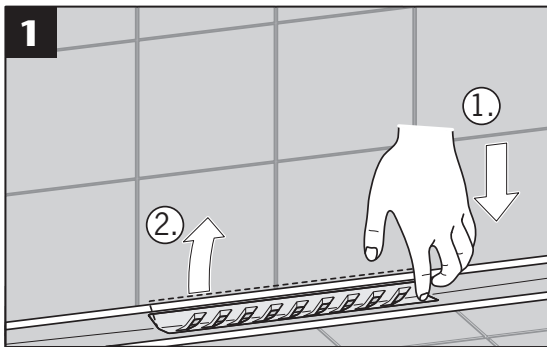

GV 50
WS 50

GV 30
WS 30

3a...3d

Nur bei Installation
direkt an der Wand
Only for installation
directly on the wall

- * Hohlraumfrei unterfüttern
- * Lining without cavities

Abmessungen		
L [mm]	B [mm]	H [mm]
800	55	12
900		
1000		
1200		

- * Hohlraumfrei unterfüttern
- * Lining without cavities

Mindestens
alle 6 Monate.
At least all
6 month.

www.aco.com