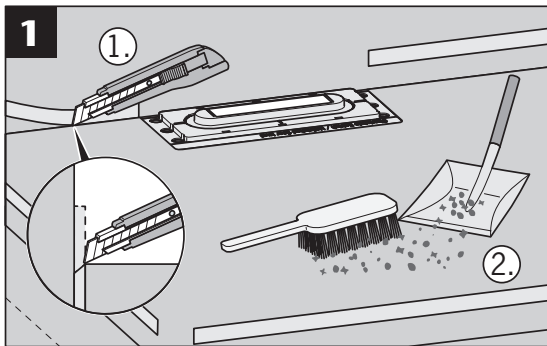

GV 50
WS 50

GV 30
WS 30

3a...3d

Nur bei Installation
direkt an der Wand
Only for installation
directly on the wall

- * Hohlraumfrei unterfüttern
- * Lining without cavities

Abmessungen		
L [mm]	B [mm]	H [mm]
800	55	12
900		
1000		
1200		

- * Hohlraumfrei unterfüttern
- * Lining without cavities

Mindestens
alle 6 Monate.
At least all
6 month.

www.aco.com