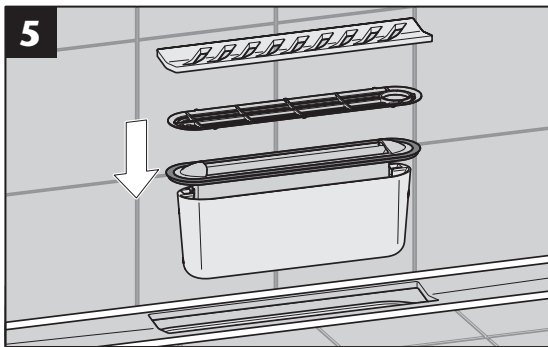

GV 50
WS 50

GV 30
WS 30

3a...3d

Nur bei Installation
direkt an der Wand
Only for installation
directly on the wall

- * Hohlraumfrei unterfüttern
- * Lining without cavities

Abmessungen		
L [mm]	B [mm]	H [mm]
800	55	12
900		
1000		
1200		

- * Hohlraumfrei unterfüttern
- * Lining without cavities

Mindestens
alle 6 Monate.
At least all
6 month.

www.aco.com