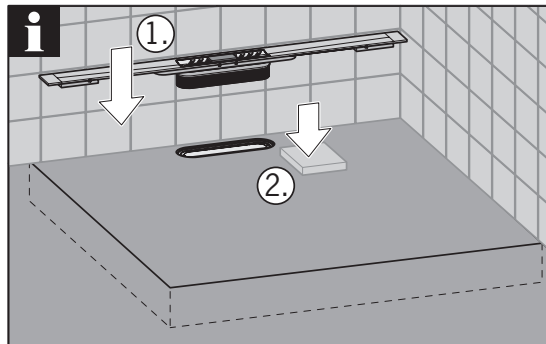

GV 50
WS 50

GV 30
WS 30

3a...3d

Nur bei Installation
direkt an der Wand
Only for installation
directly on the wall

- * Hohlraumfrei unterfüttern
- * Lining without cavities

Abmessungen		
L [mm]	B [mm]	H [mm]
800	55	12
900		
1000		
1200		

- * Hohlraumfrei unterfüttern
- * Lining without cavities

Mindestens
alle 6 Monate.
At least all
6 month.

www.aco.com