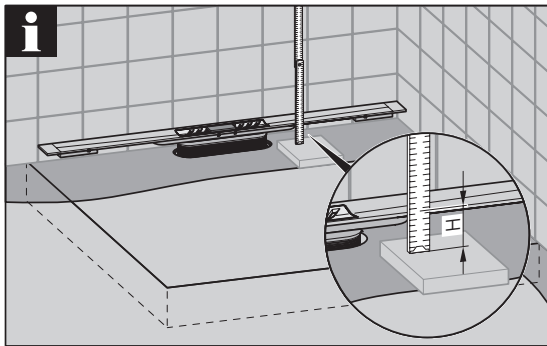

GV 50
WS 50

GV 30
WS 30

3a...3d

Nur bei Installation
direkt an der Wand
Only for installation
directly on the wall

- * Hohlraumfrei unterfüttern
- * Lining without cavities

Abmessungen		
L [mm]	B [mm]	H [mm]
800	55	12
900		
1000		
1200		