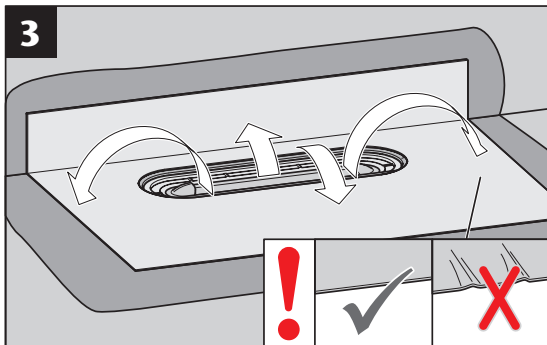

GV 50
WS 50

GV 30
WS 30

3a...3d

Nur bei Installation
direkt an der Wand
Only for installation
directly on the wall

- * Hohlraumfrei unterfüttern
- * Lining without cavities

Abmessungen		
L [mm]	B [mm]	H [mm]
800	55	12
900		
1000		
1200		

- * Hohlraumfrei unterfüttern
- * Lining without cavities

Mindestens
alle 6 Monate.
At least all
6 month.

www.aco.com