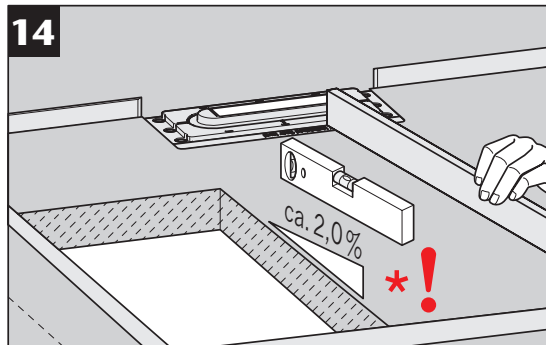

GV 50
WS 50

GV 30
WS 30

3a...3d

Nur bei Installation
direkt an der Wand
Only for installation
directly on the wall

- * Hohlraumfrei unterfüttern
- * Lining without cavities

Abmessungen		
L [mm]	B [mm]	H [mm]
800	55	12
900		
1000		
1200		

- * Hohlraumfrei unterfüttern
- * Lining without cavities

Mindestens
alle 6 Monate.
At least all
6 month.

www.aco.com