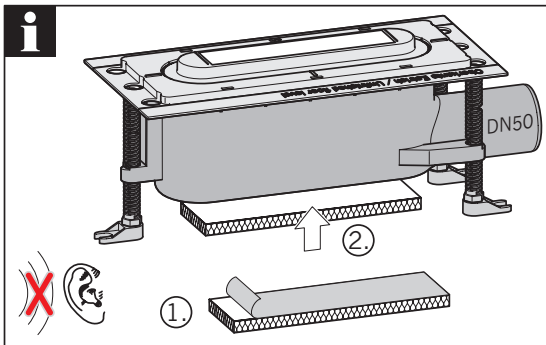

GV 50
WS 50

GV 30
WS 30

3a...3d

Nur bei Installation
direkt an der Wand
Only for installation
directly on the wall

- * Hohlraumfrei unterfüttern
- * Lining without cavities

Abmessungen		
L [mm]	B [mm]	H [mm]
800	55	12
900		
1000		
1200		

- * Hohlraumfrei unterfüttern
- * Lining without cavities

Mindestens
alle 6 Monate.
At least all
6 month.

www.aco.com