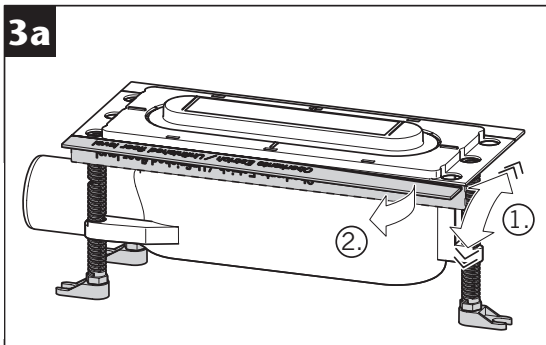

GV 50
WS 50

GV 30
WS 30

3a...3d

Nur bei Installation
direkt an der Wand
Only for installation
directly on the wall

- * Hohlraumfrei unterfüttern
- * Lining without cavities

Abmessungen		
L [mm]	B [mm]	H [mm]
800	55	12
900		
1000		
1200		