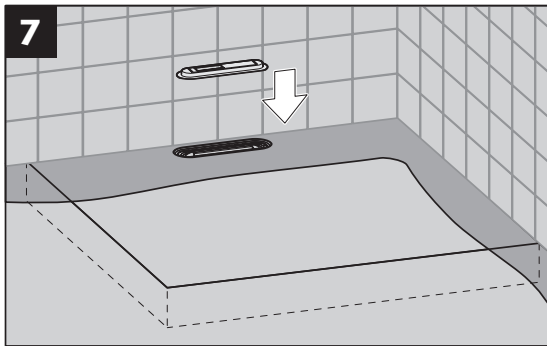

GV 50
WS 50

GV 30
WS 30

3a...3d

Nur bei Installation
direkt an der Wand
Only for installation
directly on the wall

- * Hohlraumfrei unterfüttern
- * Lining without cavities

Abmessungen		
L [mm]	B [mm]	H [mm]
800	55	12
900		
1000		
1200		

- * Hohlraumfrei unterfüttern
- * Lining without cavities

Mindestens
alle 6 Monate.
At least all
6 month.

www.aco.com