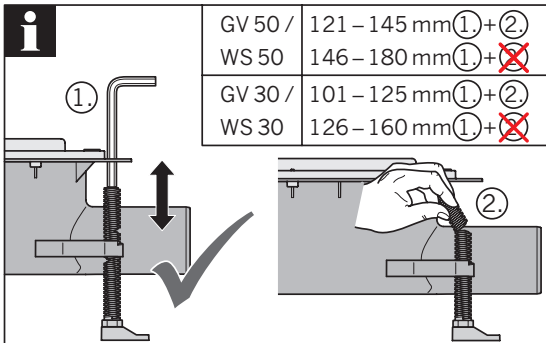

GV 50
WS 50

GV 30
WS 30

3a...3d

Nur bei Installation
direkt an der Wand
Only for installation
directly on the wall

- * Hohlraumfrei unterfüttern
- * Lining without cavities

Abmessungen		
L [mm]	B [mm]	H [mm]
800	55	12
900		
1000		
1200		

- * Hohlraumfrei unterfüttern
- * Lining without cavities

Mindestens
alle 6 Monate.
At least all
6 month.

www.aco.com