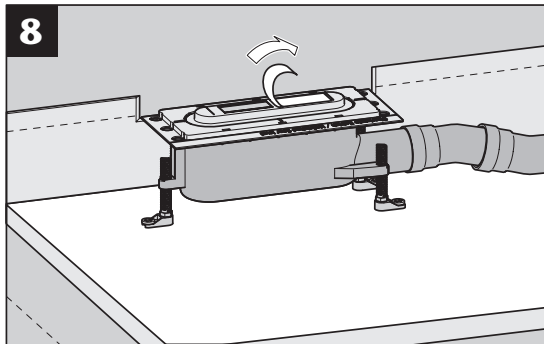

GV 50
WS 50

GV 30
WS 30

3a...3d

Nur bei Installation
direkt an der Wand
Only for installation
directly on the wall

- * Hohlraumfrei unterfüttern
- * Lining without cavities

Abmessungen		
L [mm]	B [mm]	H [mm]
800	55	12
900		
1000		
1200		

- * Hohlraumfrei unterfüttern
- * Lining without cavities

Mindestens
alle 6 Monate.
At least all
6 month.

www.aco.com