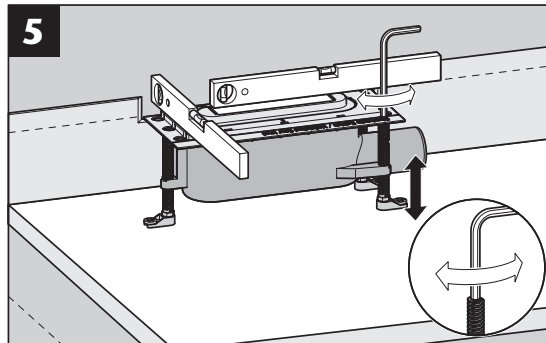

GV 50
WS 50

GV 30
WS 30

3a...3d

Nur bei Installation
direkt an der Wand
Only for installation
directly on the wall

- * Hohlraumfrei unterfüttern
- * Lining without cavities

Abmessungen		
L [mm]	B [mm]	H [mm]
800	55	12
900		
1000		
1200		