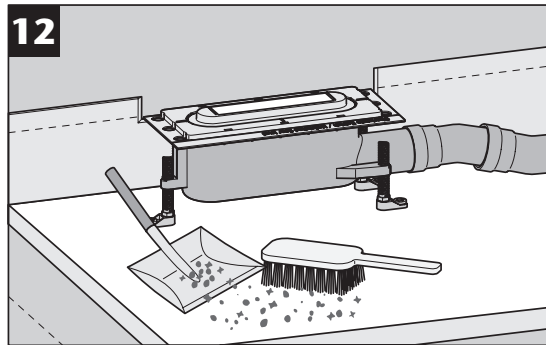

GV 50
WS 50

GV 30
WS 30

3a...3d

Nur bei Installation
direkt an der Wand
Only for installation
directly on the wall

- * Hohlraumfrei unterfüttern
- * Lining without cavities

Abmessungen		
L [mm]	B [mm]	H [mm]
800	55	12
900		
1000		
1200		

- * Hohlraumfrei unterfüttern
- * Lining without cavities

Mindestens
alle 6 Monate.
At least all
6 month.

www.aco.com