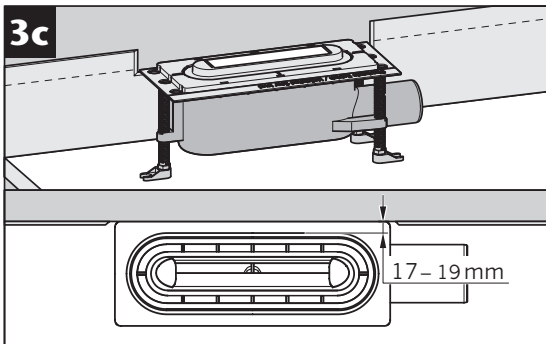

GV 50
WS 50

GV 30
WS 30

3a...3d

Nur bei Installation
direkt an der Wand
Only for installation
directly on the wall

- * Hohlraumfrei unterfüttern
- * Lining without cavities

Abmessungen		
L [mm]	B [mm]	H [mm]
800	55	12
900		
1000		
1200		