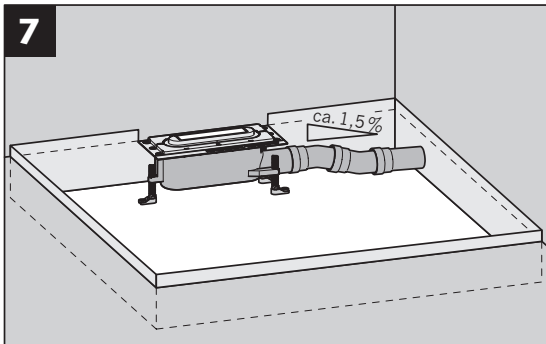

GV 50
WS 50

GV 30
WS 30

3a...3d

Nur bei Installation
direkt an der Wand
Only for installation
directly on the wall

- * Hohlraumfrei unterfüttern
- * Lining without cavities

Abmessungen		
L [mm]	B [mm]	H [mm]
800	55	12
900		
1000		
1200		