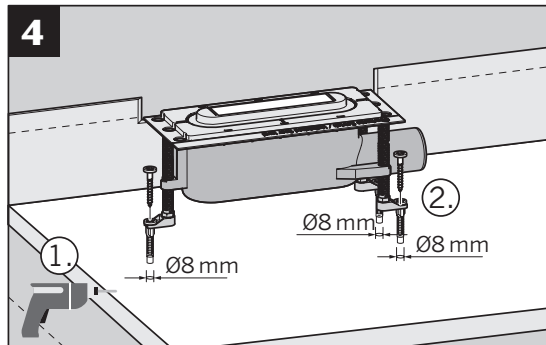

GV 50
WS 50

GV 30
WS 30

3a...3d

Nur bei Installation
direkt an der Wand
Only for installation
directly on the wall

- * Hohlraumfrei unterfüttern
- * Lining without cavities

Abmessungen		
L [mm]	B [mm]	H [mm]
800	55	12
900		
1000		
1200		