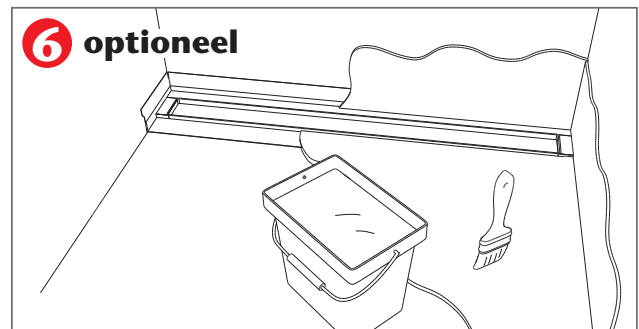

# ACO ShowerDrain E

[www.aco-showerdrain.nl](http://www.aco-showerdrain.nl)

ACO BV  
Postbus 217  
7000 AE Doetinchem  
Tel. (0314) 36 82 80

ACO ShowerDrain/ShowerDrain E /april 2010