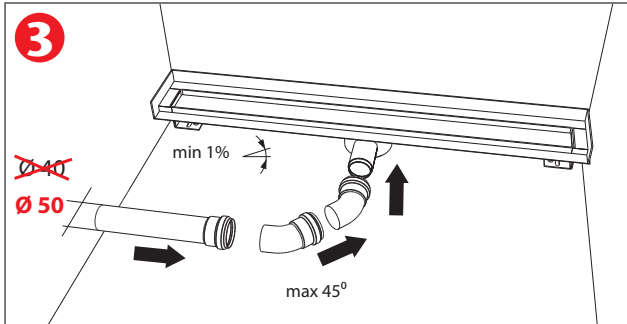

# ACO ShowerDrain E

[www.aco-showerdrain.nl](http://www.aco-showerdrain.nl)

ACO BV  
Postbus 217  
7000 AE Doetinchem  
Tel. (0314) 36 82 80

ACO ShowerDrain/ShowerDrain E /april 2010