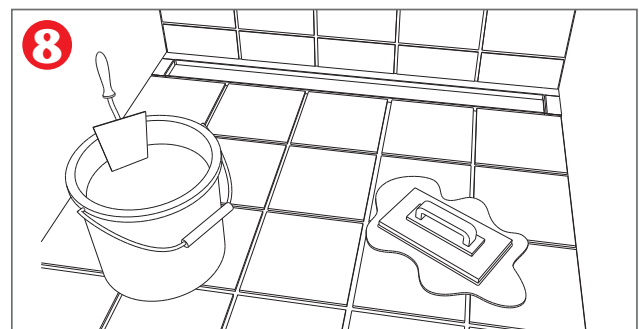

# ACO ShowerDrain E

[www.aco-showerdrain.nl](http://www.aco-showerdrain.nl)

ACO BV  
Postbus 217  
7000 AE Doetinchem  
Tel. (0314) 36 82 80

ACO ShowerDrain/ShowerDrain E /april 2010