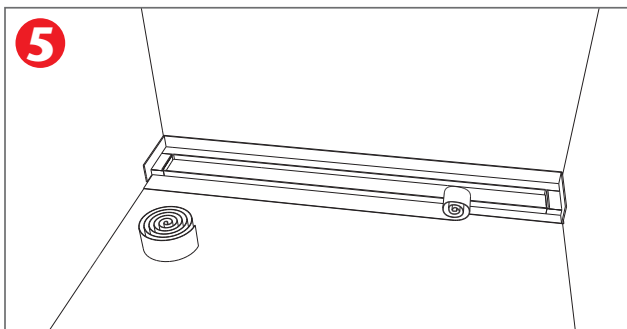

# ACO ShowerDrain E

[www.aco-showerdrain.nl](http://www.aco-showerdrain.nl)

ACO BV  
Postbus 217  
7000 AE Doetinchem  
Tel. (0314) 36 82 80

ACO ShowerDrain/ShowerDrain E /april 2010