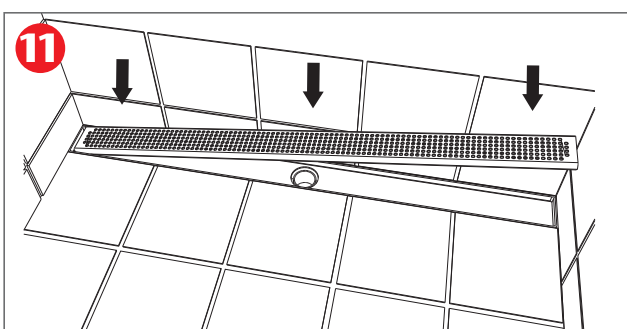

# ACO ShowerDrain E

[www.aco-showerdrain.nl](http://www.aco-showerdrain.nl)

ACO BV  
Postbus 217  
7000 AE Doetinchem  
Tel. (0314) 36 82 80

ACO ShowerDrain/ShowerDrain E /april 2010