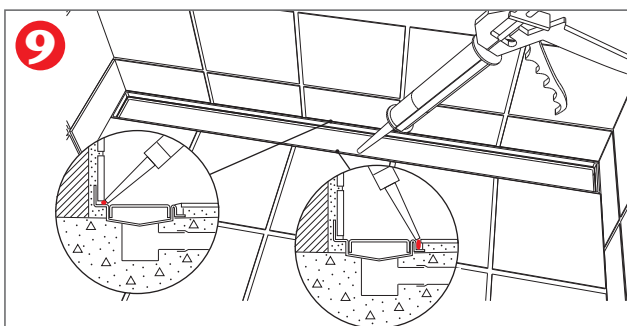

# ACO ShowerDrain E

[www.aco-showerdrain.nl](http://www.aco-showerdrain.nl)

ACO BV  
Postbus 217  
7000 AE Doetinchem  
Tel. (0314) 36 82 80

ACO ShowerDrain/ShowerDrain E /april 2010