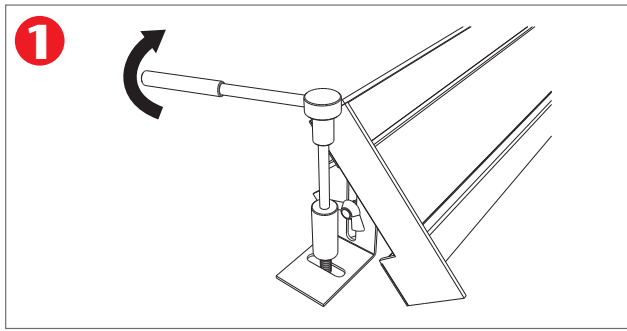

# ACO ShowerDrain E

[www.aco-showerdrain.nl](http://www.aco-showerdrain.nl)

ACO BV  
Postbus 217  
7000 AE Doetinchem  
Tel. (0314) 36 82 80

ACO ShowerDrain/ShowerDrain E /april 2010