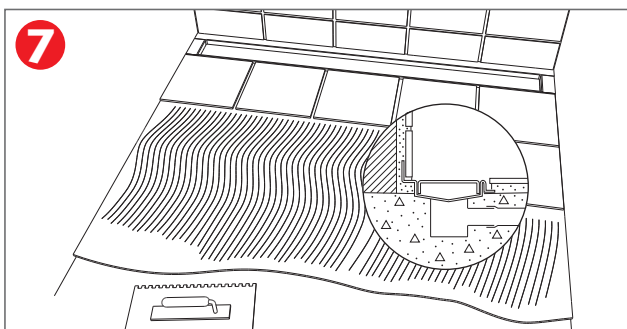

# ACO ShowerDrain E

[www.aco-showerdrain.nl](http://www.aco-showerdrain.nl)

ACO BV  
Postbus 217  
7000 AE Doetinchem  
Tel. (0314) 36 82 80

ACO ShowerDrain/ShowerDrain E /april 2010