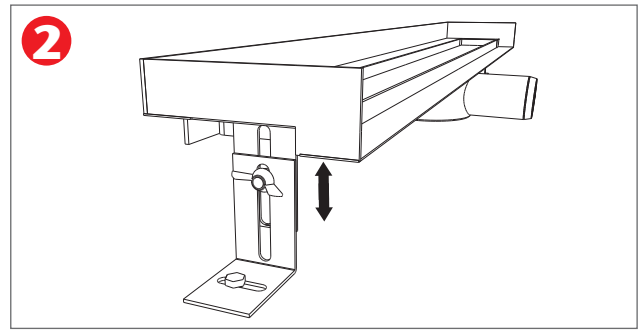

# ACO ShowerDrain E

[www.aco-showerdrain.nl](http://www.aco-showerdrain.nl)

ACO BV  
Postbus 217  
7000 AE Doetinchem  
Tel. (0314) 36 82 80

ACO ShowerDrain/ShowerDrain E /april 2010