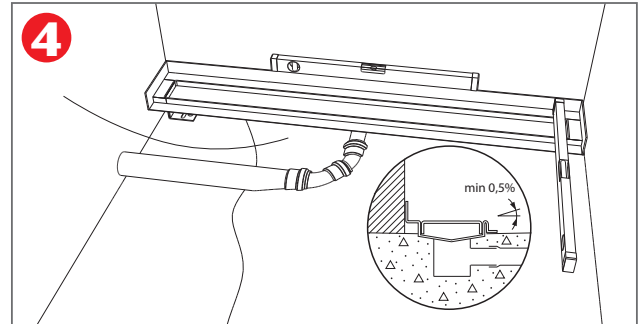

# ACO ShowerDrain E

[www.aco-showerdrain.nl](http://www.aco-showerdrain.nl)

ACO BV  
Postbus 217  
7000 AE Doetinchem  
Tel. (0314) 36 82 80

ACO ShowerDrain/ShowerDrain E /april 2010