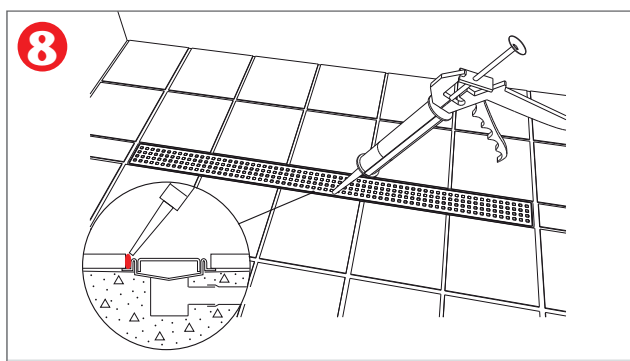

ACO ShowerDrain C - Rechte uitvoering met vloerflens

www.aco-showerdrain.nl

ACO BV
Postbus 217
7000 AE Doetinchem
Tel. (0314) 36 82 80