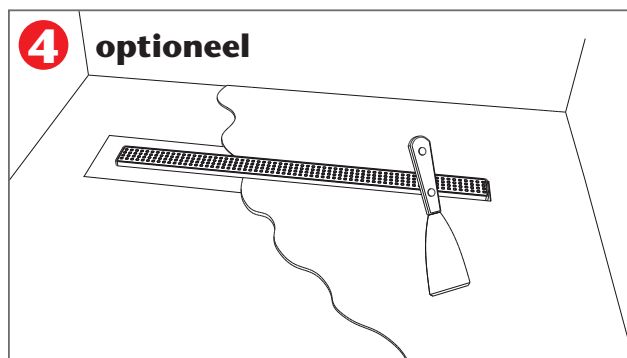

ACO ShowerDrain C - Rechte uitvoering met vloerflens

www.aco-showerdrain.nl

ACO BV
Postbus 217
7000 AE Doetinchem
Tel. (0314) 36 82 80