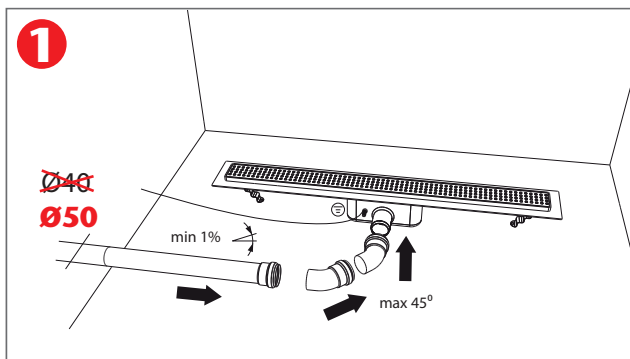

ACO ShowerDrain C - Rechte uitvoering met vloerflens

www.aco-showerdrain.nl

ACO BV
Postbus 217
7000 AE Doetinchem
Tel. (0314) 36 82 80