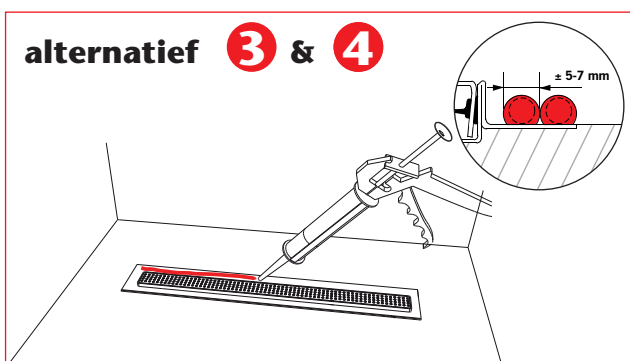

ACO ShowerDrain C - Rechte uitvoering met vloerflens

www.aco-showerdrain.nl

ACO BV
Postbus 217
7000 AE Doetinchem
Tel. (0314) 36 82 80