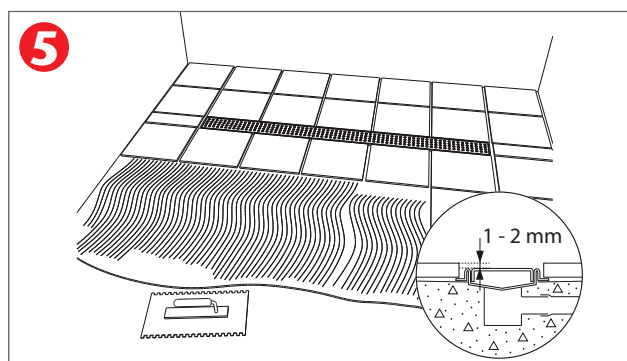

ACO ShowerDrain C - Rechte uitvoering met vloerflens

www.aco-showerdrain.nl

ACO BV
Postbus 217
7000 AE Doetinchem
Tel. (0314) 36 82 80