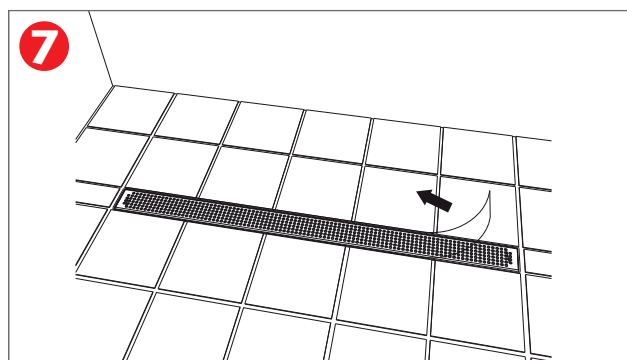

ACO ShowerDrain C - Rechte uitvoering met vloerflens

www.aco-showerdrain.nl

ACO BV
Postbus 217
7000 AE Doetinchem
Tel. (0314) 36 82 80