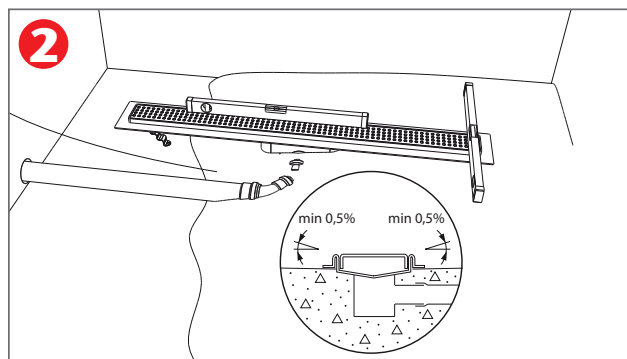

ACO ShowerDrain C - Rechte uitvoering met vloerflens

www.aco-showerdrain.nl

ACO BV
Postbus 217
7000 AE Doetinchem
Tel. (0314) 36 82 80