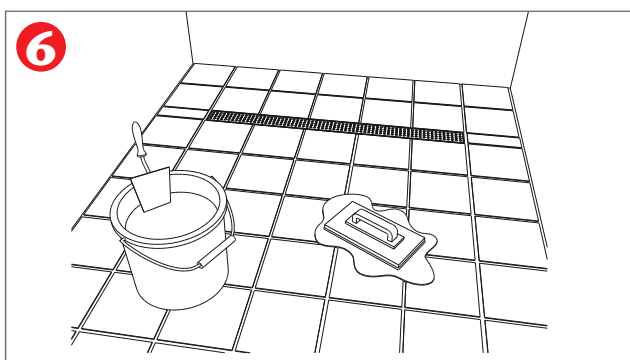

ACO ShowerDrain C - Rechte uitvoering met vloerflens

www.aco-showerdrain.nl

ACO BV
Postbus 217
7000 AE Doetinchem
Tel. (0314) 36 82 80