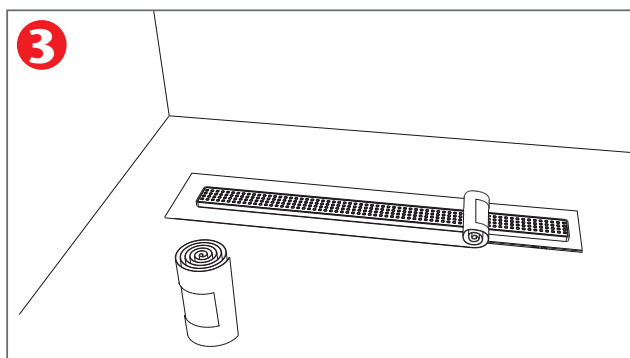

ACO ShowerDrain C - Rechte uitvoering met vloerflens

www.aco-showerdrain.nl

ACO BV
Postbus 217
7000 AE Doetinchem
Tel. (0314) 36 82 80