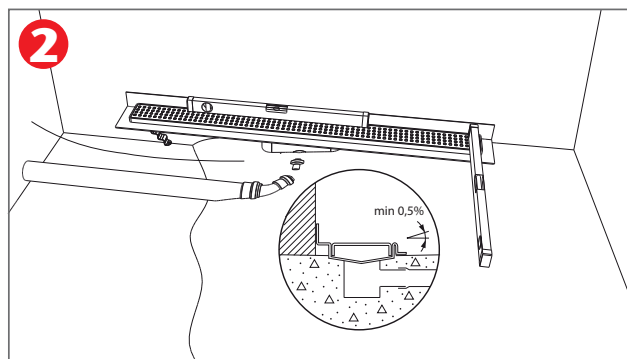

ACO ShowerDrain C - Rechte uitvoering met muurflens

www.aco-showerdrain.nl

ACO BV
Postbus 217
7000 AE Doetinchem
Tel. (0314) 36 82 80