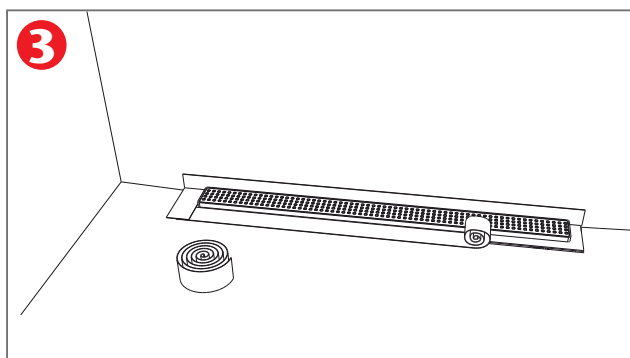

ACO ShowerDrain C - Rechte uitvoering met muurflens

www.aco-showerdrain.nl

ACO BV
Postbus 217
7000 AE Doetinchem
Tel. (0314) 36 82 80