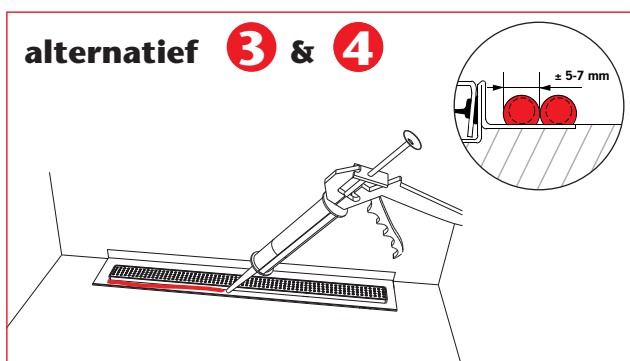

ACO ShowerDrain C - Rechte uitvoering met muurflens

www.aco-showerdrain.nl

ACO BV
Postbus 217
7000 AE Doetinchem
Tel. (0314) 36 82 80