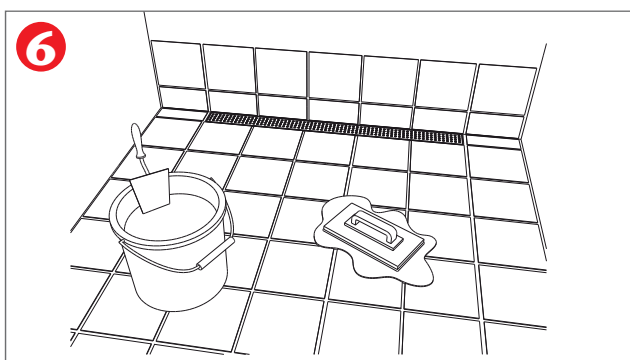

ACO ShowerDrain C - Rechte uitvoering met muurflens

www.aco-showerdrain.nl

ACO BV
Postbus 217
7000 AE Doetinchem
Tel. (0314) 36 82 80