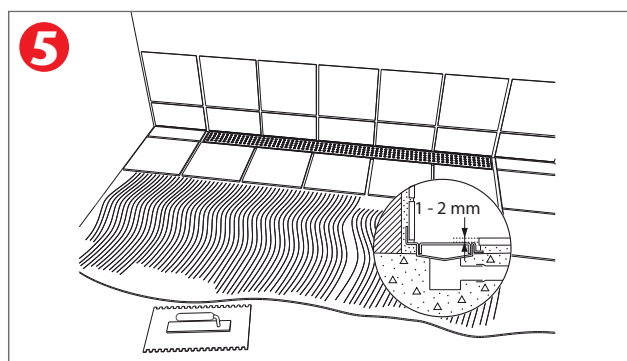

ACO ShowerDrain C - Rechte uitvoering met muurflens

www.aco-showerdrain.nl

ACO BV
Postbus 217
7000 AE Doetinchem
Tel. (0314) 36 82 80