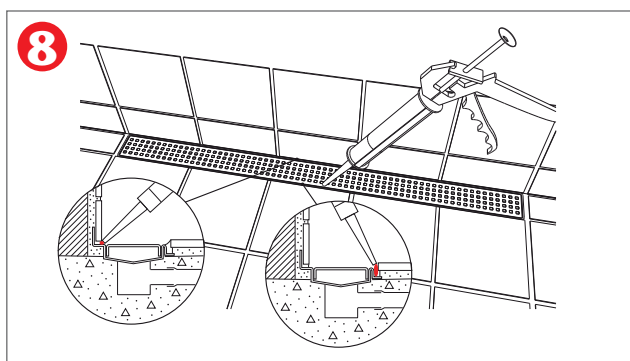

ACO ShowerDrain C - Rechte uitvoering met muurflens

www.aco-showerdrain.nl

ACO BV
Postbus 217
7000 AE Doetinchem
Tel. (0314) 36 82 80