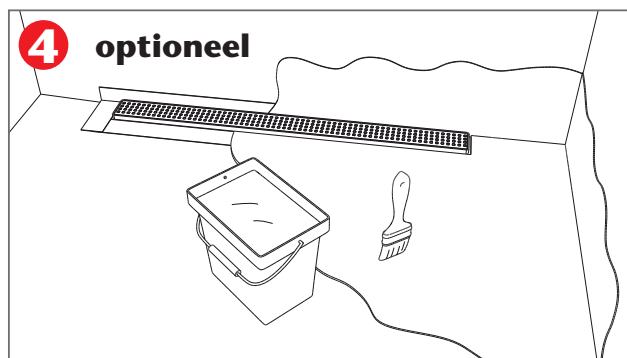

ACO ShowerDrain C - Rechte uitvoering met muurflens

www.aco-showerdrain.nl

ACO BV
Postbus 217
7000 AE Doetinchem
Tel. (0314) 36 82 80