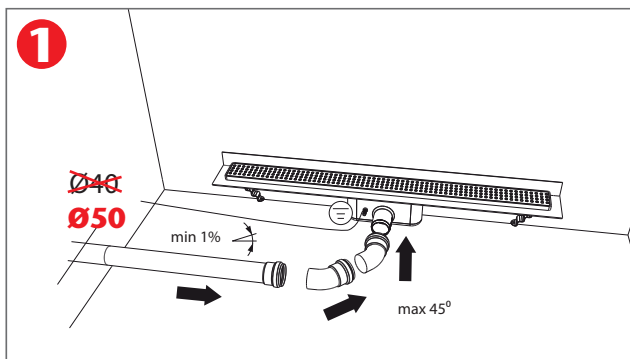

ACO ShowerDrain C - Rechte uitvoering met muurflens

www.aco-showerdrain.nl

ACO BV
Postbus 217
7000 AE Doetinchem
Tel. (0314) 36 82 80