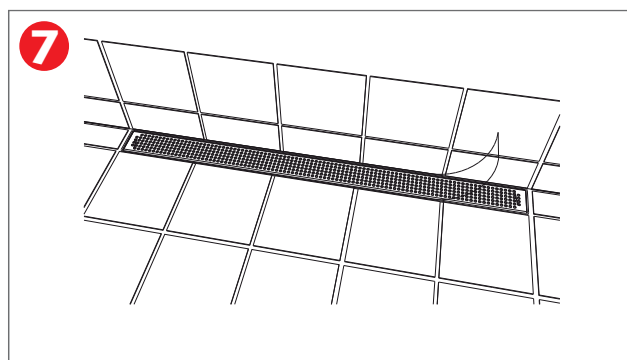

ACO ShowerDrain C - Rechte uitvoering met muurflens

www.aco-showerdrain.nl

ACO BV
Postbus 217
7000 AE Doetinchem
Tel. (0314) 36 82 80