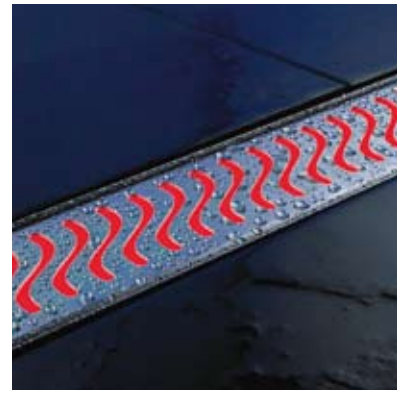

Strakke lijnen vormen de basis voor een minimalistische designbadkamer. De lijn die een ACO ShowerDrain douchegoot zet zorgt voor een stijlvol accent met keuze uit veel verschillende uitvoeringen. Bij het gebruik van grote vloertegels is een douchegoot een must, aangezien het snijden van tegels ten behoeve van afschot kan worden voorkomen.