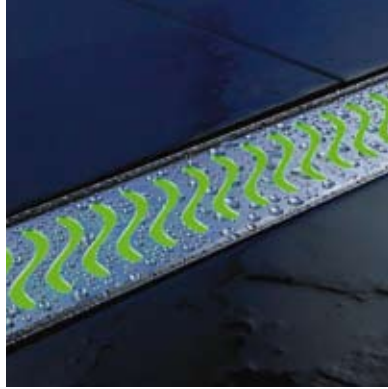

Strakke lijnen vormen de basis voor een minimalistische designbadkamer. De lijn die een ACO ShowerDrain douchegoot zet zorgt voor een stijlvol accent met keuze uit veel verschillende uitvoeringen. Bij het gebruik van grote vloertegels is een douchegoot een must, aangezien het snijden van tegels ten behoeve van afschot kan worden voorkomen.