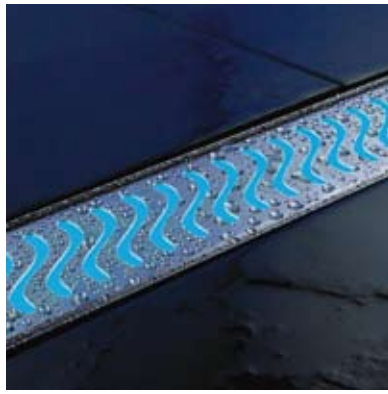

product
design
award

2009 ■

reddot design award
winner 2009

De verlichte ACO ShowerDrain douchegoot met radius heeft de iF product design award 2009 en Reddot design award 2009 gewonnen.

Design aan je voeten

Strakke lijnen vormen de basis voor een minimalistische designbadkamer. De lijn die een ACO ShowerDrain douchegoot zet zorgt voor een stijlvol accent met keuze uit veel verschillende uitvoeringen. Bij het gebruik van grote vloertegels is een douchegoot een must, aangezien het snijden van tegels ten behoeve van afschot kan worden voorkomen.