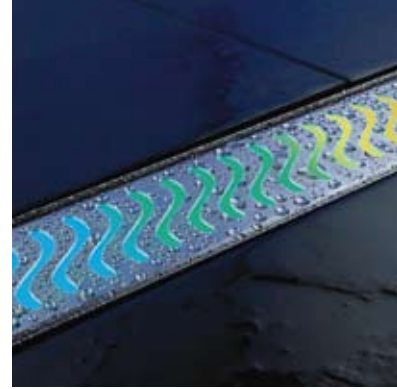

product
design
award

2009 ■

reddot design award
winner 2009

De verlichte ACO ShowerDrain douchegoot met radius heeft de iF product design award 2009 en Reddot design award 2009 gewonnen.

Design aan je voeten

Strakke lijnen vormen de basis voor een minimalistische designbadkamer. De lijn die een ACO ShowerDrain douchegoot zet zorgt voor een stijlvol accent met keuze uit veel verschillende uitvoeringen. Bij het gebruik van grote vloertegels is een douchegoot een must, aangezien het snijden van tegels ten behoeve van afschot kan worden voorkomen.